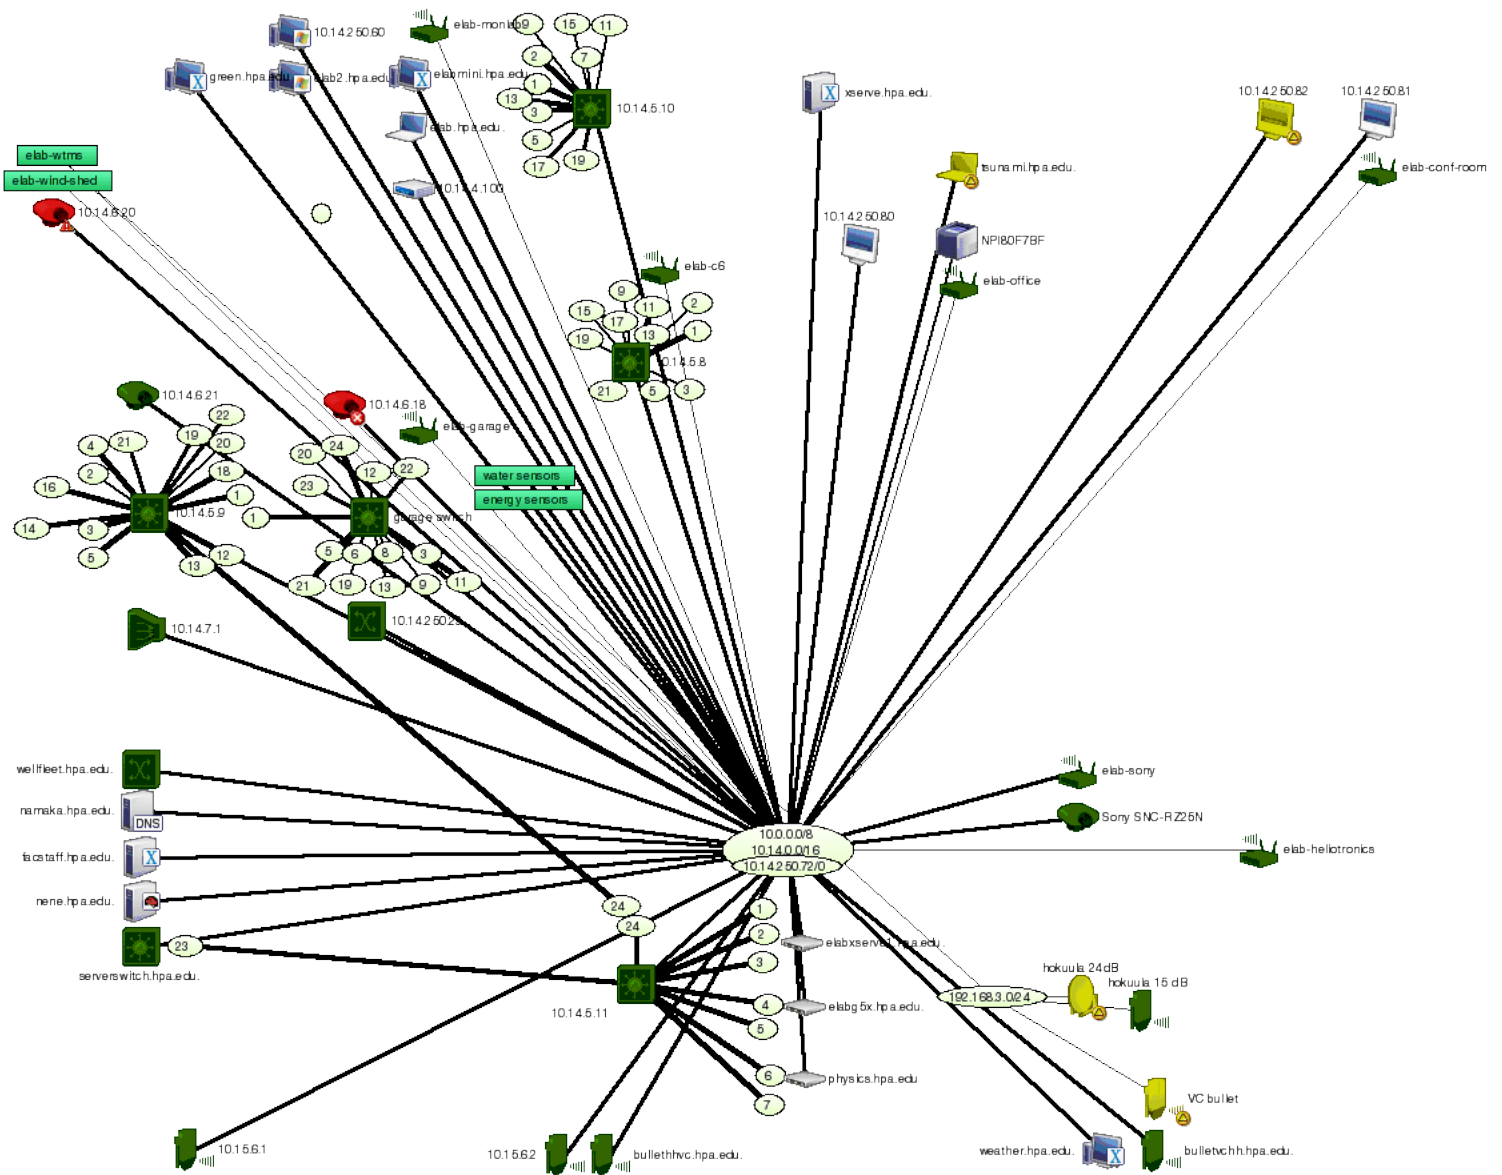

InterMapper Web Server

Reload this page:

Never

[Map List](#) [Error](#) [Full](#) [Outages](#) [Device List](#) [Telnet](#) [Home](#)

[View this map in Google Earth](#)

Web page sent by InterMapper 5.1.6 on Tue, Dec 29, 2009 at 08:04 AM -1000.